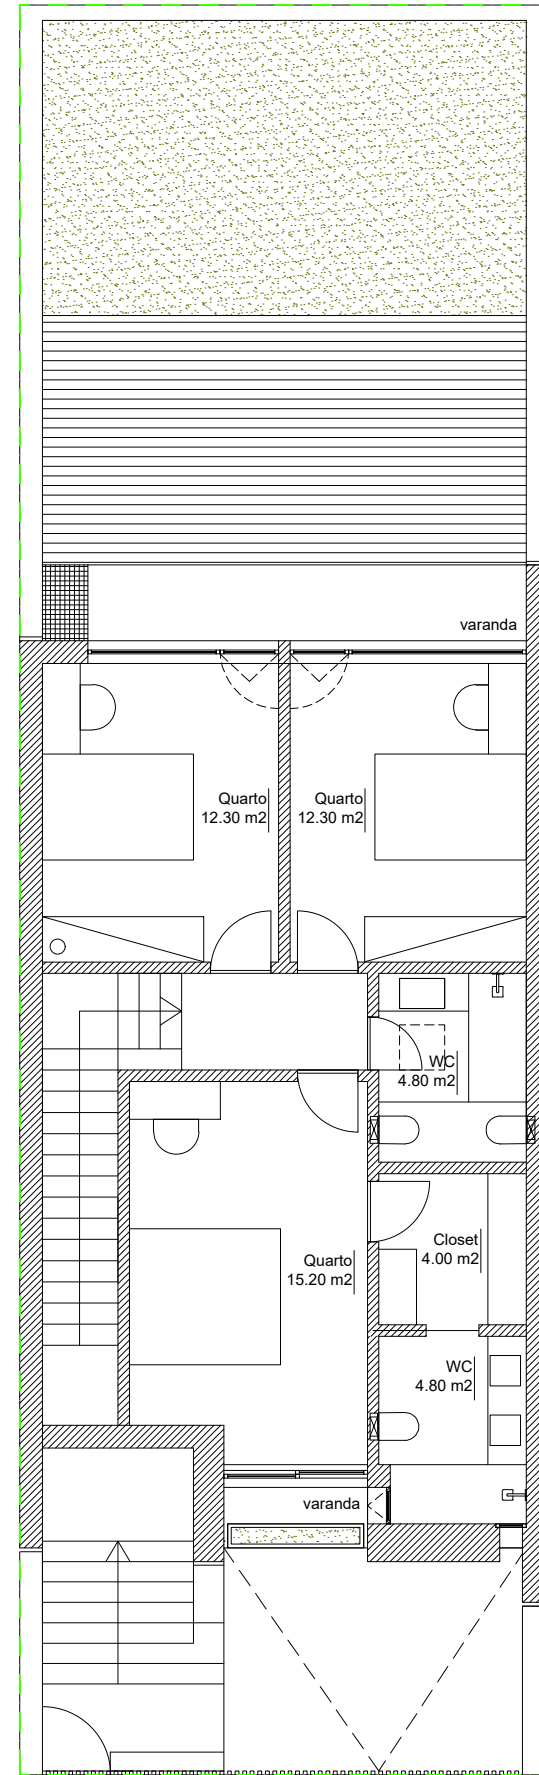

Planta Piso -1

Planta Piso 0

Planta Piso 1

LOTE 2	
Área bruta PISO -1	84.00
Área bruta PISO 0	84.00
Área bruta PISO 1	84.00
Área bruta de construção	252.00