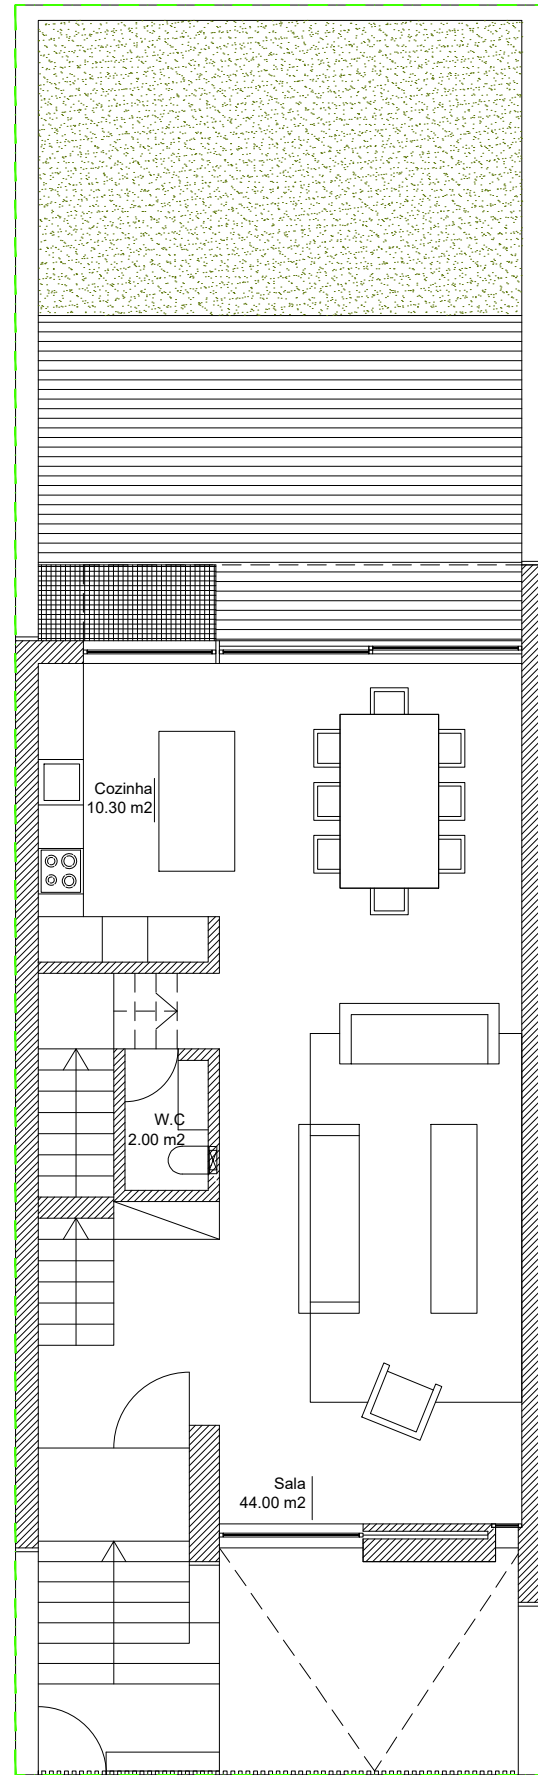

Planta Piso -1

Planta Piso 0

Planta Piso 1

LOTE 2	
Área bruta PISO -1	84.00
Área bruta PISO 0	84.00
Área bruta PISO 1	84.00
Área bruta de construção	252.00